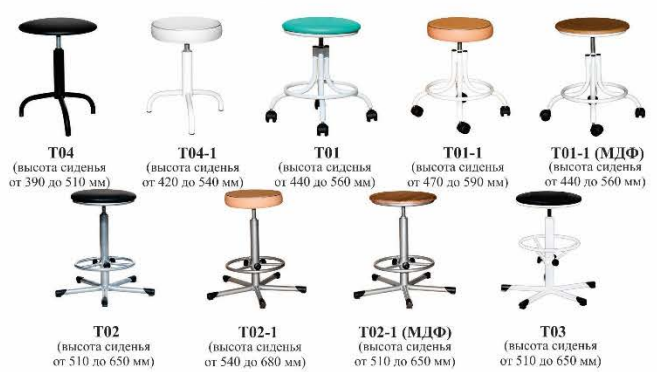

**Табуреты с полиуретановыми сиденьями**

**Табуреты на винтовой опоре**

**Стулья (кресла) с полиуретановыми сиденьями**

**Кресла на газ лифте**

**Кресла на винтовой опоре**

**Табуреты на газ лифте**

**Табуреты, стулья, кресла для взятия крови и анализов (для доноров)**

**Диваны и банкетки**

**Стулья**

**Кушетки для осмотра**

**Штативы для вливания (инфузионные стойки)**

**Ширмы**

**Вешалки**